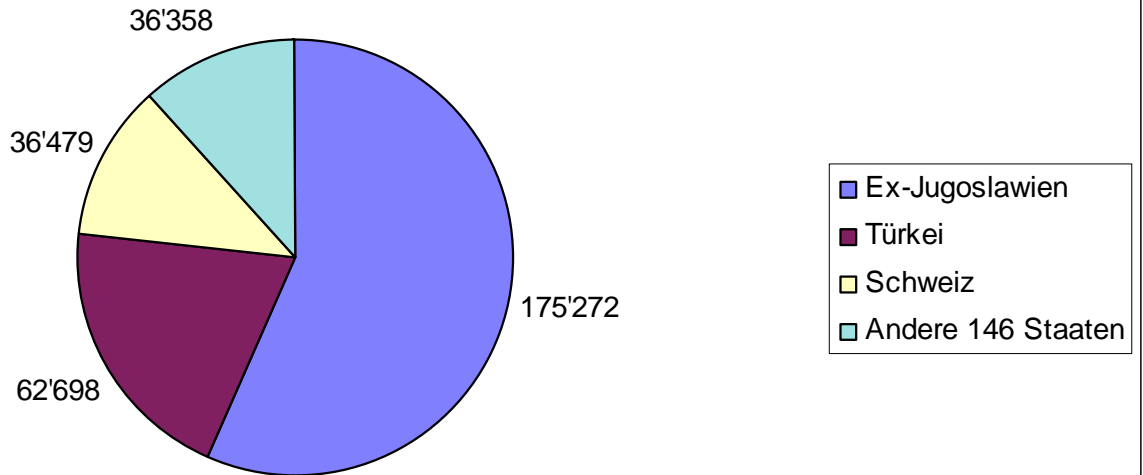

**Muslimische Wohnbevölkerung in der Schweiz
nach Herkunftsländern
(Total 310'807, Jahr 2000)**

**Muslimische Wohnbevölkerung im Kanton Zürich
nach Herkunftsländern
(Total 66'520, Jahr 2000)**